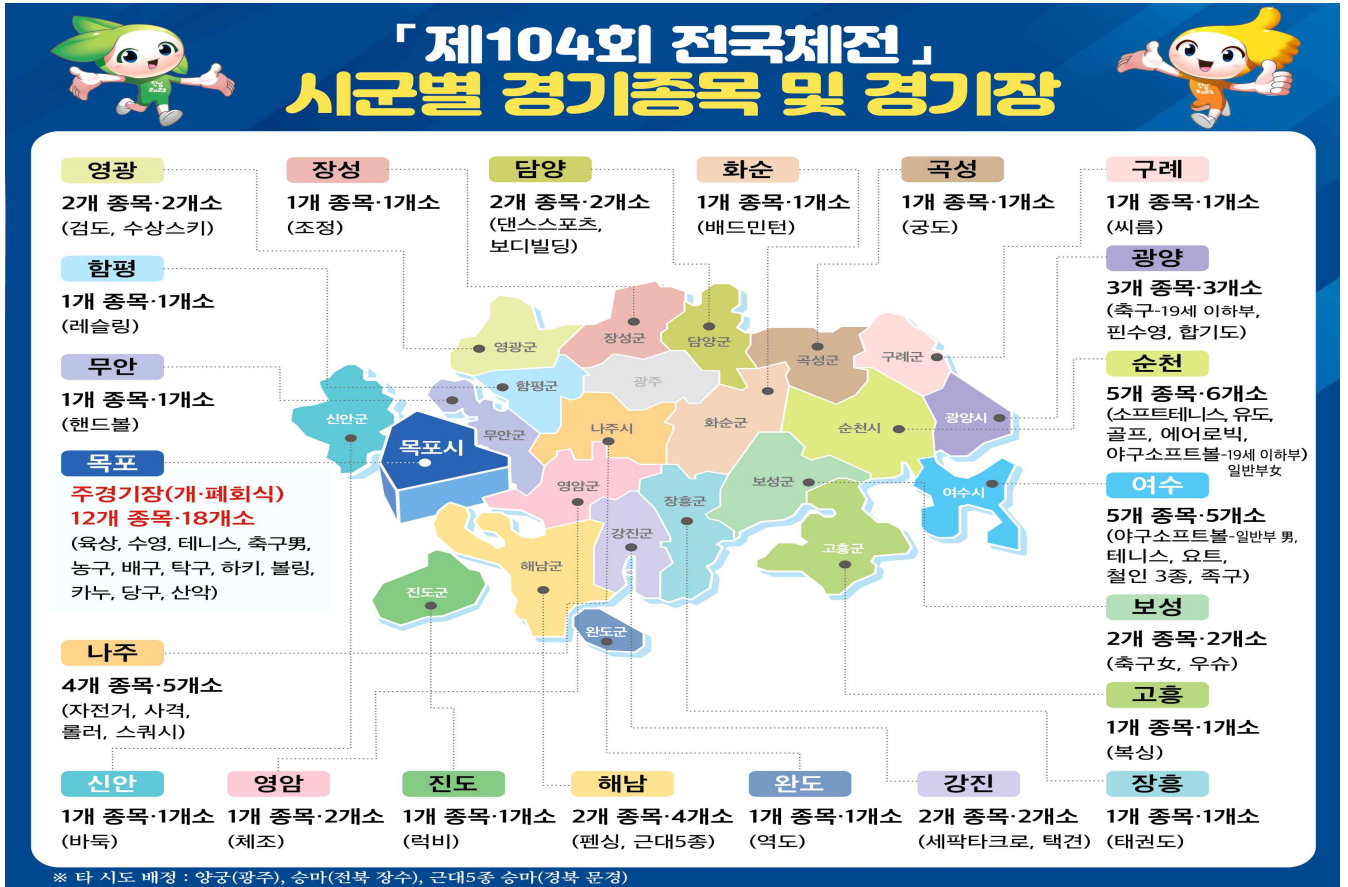

□ 경기장 현황

구분	경기종목	구분	경기종목
목포	17 육상, 수영, 테니스, 축구, 농구 (3), 배구(2), 탁구, 하키, 볼링(3), 카누, 당구, 산악	보성	2 축구, 우슈
무안	1 핸드볼	고흥	1 복싱
함평	1 레슬링	장흥	1 태권도
영광	2 검도, 수상스키	강진	2 세팍타크로, 택견
장성	1 조정	완도	1 역도
담양	2 댄스스포츠, 보디빌딩	해남	4 펜싱, 근대5종(3)
화순	1 배드민턴	진도	1 럭비
곡성	1 궁도	영암	2 체조(2)
구례	1 씨름	신안	1 바둑
광양	4 축구(2), 핀수영, 합기도	나주	6 자전거(2), 사격(2), 롤러, 스쿼시
순천	6 소프트테니스, 유도, 골프, 에어로빅, 야구소프트볼(2)	타시도	3 승마-전북, 양궁-광주, 근대5종(승마)-경북
여수	6 야구소프트볼, 테니스, 철인3종, 요트, 족구(2)